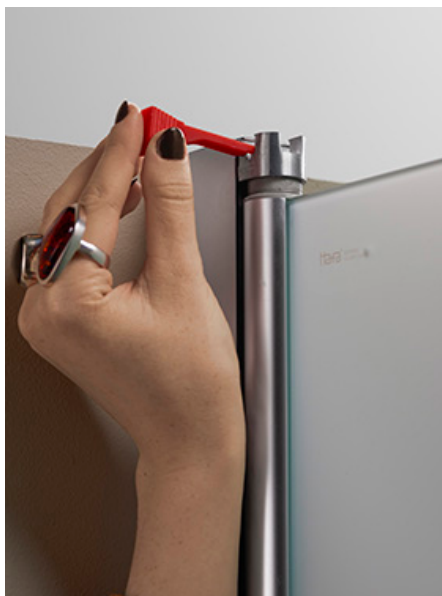

Unik svensk konstruktion för effektiv montering

Här förenar vi banbrytande teknik med unik design. IglooPro™ är snabb att justera av en person genom vår unika patentsökta InstaQuick™-funktion. Duschen är dessutom mycket enkel att justera. Oavsett hur badrummet ser ut finns en IglooPro™ som passar.

Snabb och enkel installation

- Ny patentsökt teknik InstaQuick™
- Monteras lätt och snabbt av en person
- Enkel att justera - rätt direkt
- Limbara profiler
- Vändbara dörrar

Ny patenterad teknik Hafa InstaQuick™

- Unik svensk konstruktion
- Extra stabil och robust
- Justerbar öppningsvinkel - ger oändliga placeringsmöjligheter

Skandinavisk design -made to fit

- Rätt duschlösning oavsett badrum
- Välj till designade handtag och magnetlist i aluminium för unik touch.
- Släta natureloxerade aluminiumytor.
- Design utan skarvar - ger enkel rengöring.