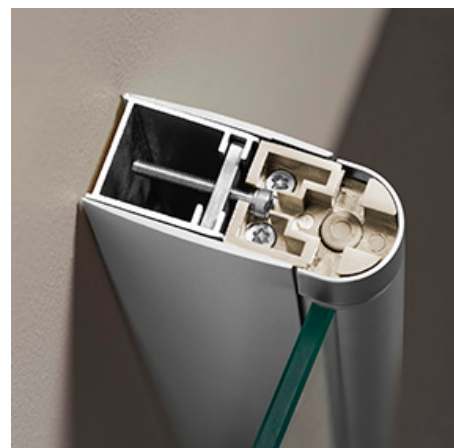

### Banbrytande teknik för effektiv montering

Hafa IglooPro™ duschar monteras enkelt av en person och justeras snabbt med hjälp av vår helt ny patentsökta teknik, InstaQuick™

I vårt breda sortiment hittar du rätt duschlösning oavsett utformning av ditt badrum. Med IglooPro förenar vi banbrytande teknik med unik design.

**Snabb och enkel installation.** IglooPro monteras enkelt och snabbt av en person och justeras med hjälp av en helt ny teknik, InstaQuick™.

#### Hafa InstaQuick™ - ny patentsökt teknik.

Den justerbara öppningsvinkeln ger oändliga placeringsmöjligheter för att möta dina krav - made to fit. InstaQuick™ är en svensk konstruktion som gör din dusch extra stabil och hållbar över tid.

**Svensk design.** Stora härliga glasytor, släta väggprofiler utan skarvar som är lätta att hålla rena och greppvänliga handtag. Vi har valt natureloxerad aluminium för det skandinaviska uttrycket. För att få det där lilla extra, kan man köpa till ett designhandtag och en stilren magnetlist i aluminium.