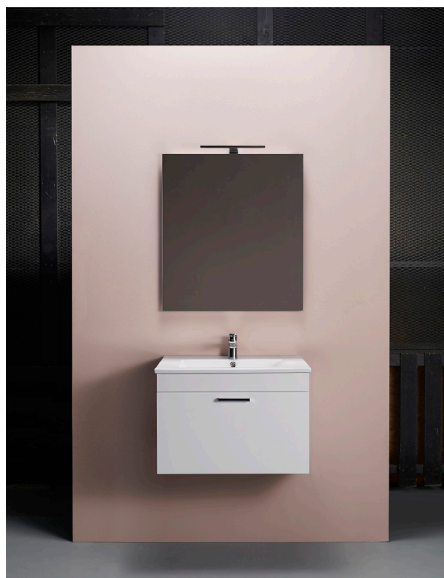

Oktober 2017

Nu kompletterar vi vår succémöbel Hafa Go med en compact möbel med ett grundare mått.

Perfekt för dig med mindre badrum eller för gästtoaletten. Nytt för hösten är också att alla bredder nu även finns i vit högblank.

Hafa Go Compact finns i bredd 600 mm och i färgerna vit och svart matt lack samt i vit högblank. Bredd 600 x Höjd 435 x Djup 385 mm.

Hafa Go i korthet:

- Finns i flera bredder.
- Enkel att installera och finjustera för en person.
- Färdigmonterad.
- Justerbara upphängningsbeslag.
- Förberett för både golv- och väggavlopp.
- Lackerad flera gånger för att vara väl förseglad och motståndskraftig mot fukt.

Skapa din unika möbel genom att välja mellan:

- Tio olika handtag.
- Rund spegel eller rektangulära speglar/spegelskåp.
- Addera belysning.

Hitta mer inspiration på www.hafa.se