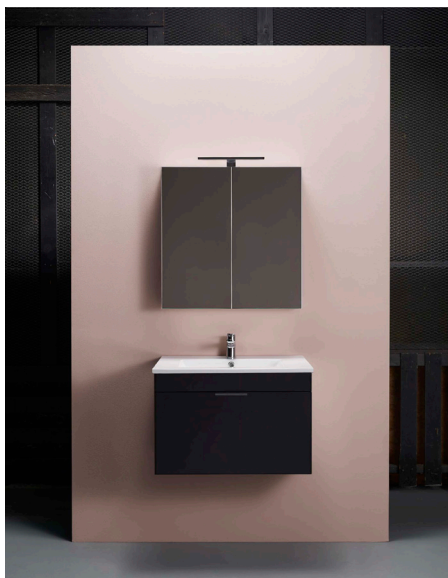

Oktober 2017

Nu kompletterar vi vår succémöbel Hafa Go med en compact möbel med ett grundare mått.

Perfekt för dig med mindre badrum eller för gästtoaletten. Nytt för hösten är också att alla bredder nu även finns i vit högblank.

Hafa Go Compact finns i bredd 600 mm och i färgerna vit och svart matt lack samt i vit högblank. Bredd 600 x Höjd 435 x Djup 385 mm.

Hafa Go i korthet:

- Finns i flera bredder.
- Enkel att installera och finjustera för en person.
- Färdigmonterad.
- Justerbara upphängningsbeslag.
- Förberett för både golv- och väggavlopp.
- Lackerad flera gånger för att vara väl förseglad och motståndskraftig mot fukt.

Skapa din unika möbel genom att välja mellan:

- Tio olika handtag.
- Rund spegel eller rektangulära speglar/spegelskåp.
- Addera belysning.

Hitta mer inspiration på www.hafa.se