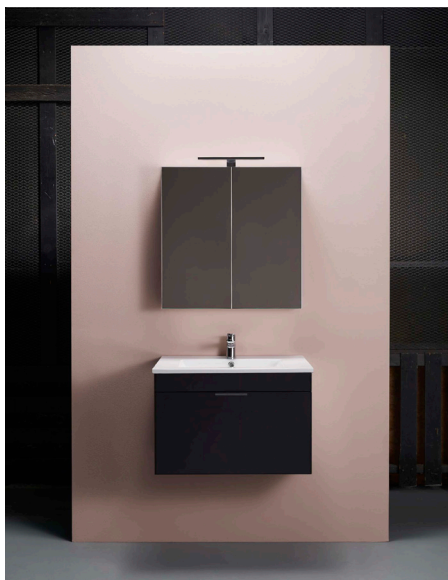

## Nu kompletterar vi vår succémöbel Hafa Go med en compact möbel med ett grundare mått.

Perfekt för dig med mindre badrum eller för gästtoaletten. Nytt för hösten är också att alla bredder nu även finns i vit högblank.

Hafa Go Compact finns i bredd 600 mm och i färgerna vit och svart matt lack samt i vit högblank. Bredd 600 x Höjd 435 x Djup 385 mm.

### Hafa Go i korthet:

- Finns i flera bredder.
- Enkel att installera och finjustera för en person.
- Färdigmonterad.
- Justerbara upphängningsbeslag.
- Förberett för både golv- och väggavlopp.
- Lackerad flera gånger för att vara väl förseglad och motståndskraftig mot fukt.

Skapa din unika möbel genom att välja mellan:

- Tio olika handtag.
- Rund spegel eller rektangulära speglar/spegelskåp.
- Addera belysning.

Hitta mer inspiration på [www.hafa.se](http://www.hafa.se)