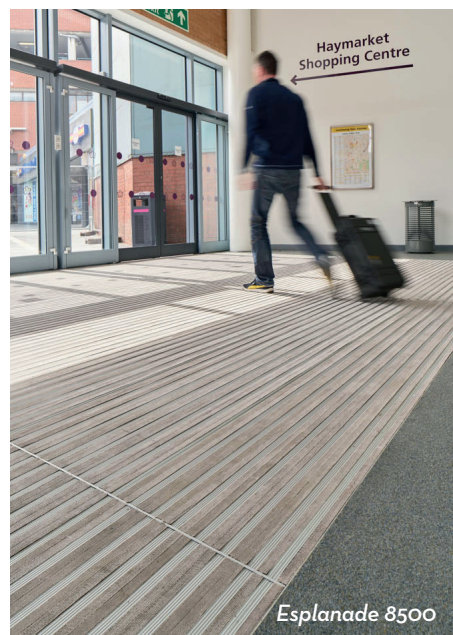

Esplanade 8500

Leverantör: [Duri Svenska AB](#)