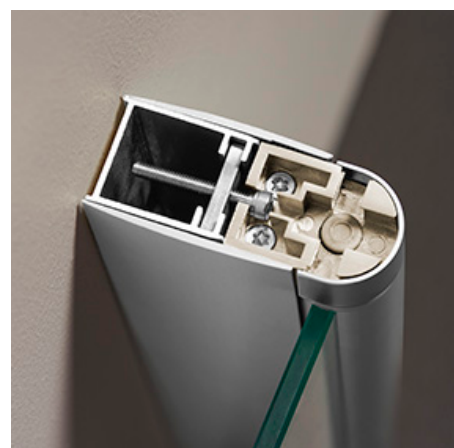

Oktober 2018

Nyhet – Hafa IglooPro™

Banbrytande teknik för effektiv montering

Hafa IglooPro™ duschar monteras enkelt av en person och justeras snabbt med hjälp av vår helt ny patentsökta teknik, InstaQuick™

I vårt breda sortiment hittar du rätt duschlösning oavsett utformning av ditt badrum. Med IglooPro förenar vi banbrytande teknik med unik design.

Unik svensk konstruktion för effektiv montering

Här förenar vi banbrytande teknik med unik design. IglooPro™ är snabb att justera av en person genom vår unika patentsökta InstaQuick™-funktion. Duschen är dessutom mycket enkel att justera. Oavsett hur badrummet ser ut finns en IglooPro™ som passar.

Snabb och enkel installation

- Ny patentsökt teknik InstaQuick™
- Monteras lätt och snabbt av en person
- Enkel att justera - rätt direkt
- Limbara profiler
- Vändbara dörrar

Ny patenterad teknik Hafa InstaQuick™

- Unik svensk konstruktion
- Extra stabil och robust
- Justerbar öppningsvinkel - ger oändliga placeringsmöjligheter

Skandinavisk design -made to fit

- Rätt duschlösning oavsett badrum
- Välj till designade handtag och magnetlist i aluminium för unik touch.
- Släta natureloxerade aluminiumytor.
- Design utan skarvar - ger enkel rengöring.