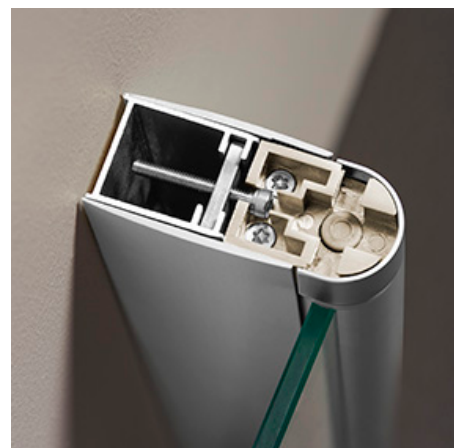

Premiär för Hafa IglooPro™

Banbrytande teknik för effektiv montering

Nu tar vi ytterligare ett steg framåt när vi lanserar vår nya duschserie, Hafa IglooPro™. Duschen är mycket snabb att installera genom vår unika patentsökta InstaQuick-funktion och här hittar du rätt duschlösning oavsett badrum. Vi förenar banbrytande teknik med unik design.

Snabb och enkel installation. IglooPro monteras enkelt och snabbt av en person och justeras med hjälp av en helt ny teknik, InstaQuick™.

Hafa InstaQuick™ - ny patentsökt teknik. Den justerbara öppningsvinkeln ger oändliga placeringsmöjligheter för att möta dina krav - made to fit. InstaQuick™ är en svensk konstruktion som gör din dusch extra stabil och hållbar över tid.

Svensk design. Stora härliga glasytor, släta väggprofiler utan skarvar som är lätta att hålla rena och greppvänliga handtag. Vi har valt natureloxerad aluminium för det skandinaviska uttrycket. För att få det där lilla extra, kan man köpa till ett designhandtag och en stilren magnetlist i aluminium.

Unik svensk konstruktion för effektiv montering

Här förenar vi banbrytande teknik med unik design. IglooPro™ är mycket snabb att installera genom vår unika patentsökta InstaQuick™-funktion. Duschen är dessutom mycket enkel att justera. Oavsett hur badrummet ser ut finns en IglooPro™ som passar.