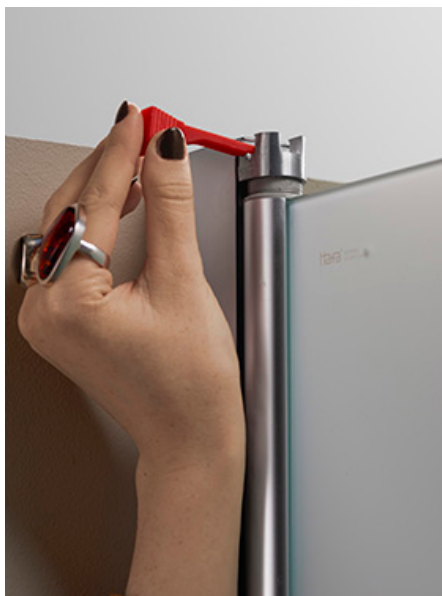

Premiär för Hafa IglooPro™

Banbrytande teknik för effektiv montering

Nu tar vi ytterligare ett steg framåt när vi lanserar vår nya duschserie, Hafa IglooPro™. Duschen är mycket snabb att installera genom vår unika patentsökta InstaQuick-funktion och här hittar du rätt duschlösning oavsett badrum. Vi förenar banbrytande teknik med unik design.

Snabb och enkel installation. IglooPro monteras enkelt och snabbt av en person och justeras med hjälp av en helt ny teknik, InstaQuick™.

Hafa InstaQuick™ - ny patentsökt teknik. Den justerbara öppningsvinkeln ger oändliga placeringsmöjligheter för att möta dina krav - made to fit. InstaQuick™ är en svensk konstruktion som gör din dusch extra stabil och hållbar över tid.

Svensk design. Stora härliga glasytor, släta väggprofiler utan skarvar som är lätta att hålla rena och greppvänliga handtag. Vi har valt natureloxerad aluminium för det skandinaviska uttrycket. För att få det där lilla extra, kan man köpa till ett designhandtag och en stilren magnetlist i aluminium.

Unik svensk konstruktion för effektiv montering

Här förenar vi banbrytande teknik med unik design. IglooPro™ är mycket snabb att installera genom vår unika patentsökta InstaQuick™-funktion. Duschen är dessutom mycket enkel att justera. Oavsett hur badrummet ser ut finns en IglooPro™ som passar.