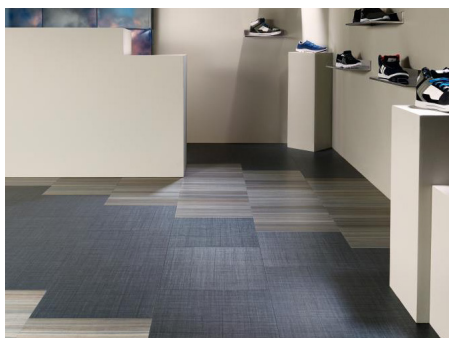

inte bara hur golven är designade och tillverkade, utan kanske snarare hur golvet kan förbättra ett utrymme.

Amtico Access kollektionen kan enkelt och smidigt installeras med fixeringslim och gör det till ett utmärkt val inom retail för exempelvis "pop-up-stores" och "shop-in-shop". Där behovet ibland kan vara tillfälliga men bra lösningar där man efter en kampanj vill återställa utrymmet. Golvet med sin tjocklek på 5,0 mm erbjuder hög gångkomfort, 0,55 mm hållbart slitskikt och utmärkta akustiska egenskaper.

Mixa och matcha.

Om du har ett utrymme med speciella behov, passar Amtico Access utmärkt sida vid sida med Amtico Carpet kollektionen.

Att integrera en fiberbaserad produkt med ett tåligt, hårt golv som båda är lika höga ökar möjligheterna till variation i ett utrymme. Väljer du att kombinera Access med Carpet är dessa både kollektioner lika höga, vilket betyder att du inte behöver använda några lister mellan produkterna.