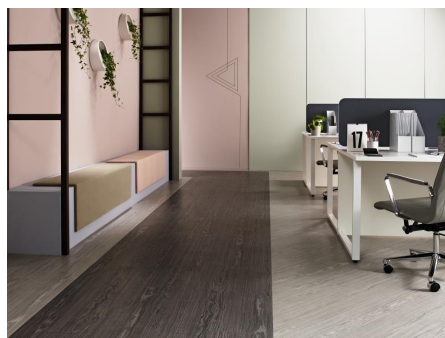

Amtico Access - snabb och enkel installation

Amtico Access kombinerar vackra och mångsidiga mönster med högkvalitativ och praktisk design - i en välbalanserad mix av 43 eleganta och moderna golv med trä, sten och abstrakta mönster.

Kollektionen erbjuder goda ergonomiska egenskaper för bra gångkomfort och är anpassad för många olika typer av kommersiella miljöer så som detaljhandel, sjukvård, kontor och hotell.

Vi blir ofta ombedda att visa hur våra golv fungerar, och för oss innebär det

inte bara hur golven är designade och tillverkade, utan kanske snarare hur golvet kan förbättra ett utrymme.

Amtico Access kollektionen kan enkelt och smidigt installeras med fixeringslim och gör det till ett utmärkt val inom retail för exempelvis "pop-up-stores" och "shop-in-shop". Där behovet ibland kan vara tillfälliga men bra lösningar där man efter en kampanj vill återställa utrymmet. Golvet med sin tjocklek på 5,0 mm erbjuder hög gångkomfort, 0,55 mm hållbart slitskikt och utmärkta akustiska egenskaper.

Mixa och matcha.

Om du har ett utrymme med speciella behov, passar Amtico Access utmärkt sida vid sida med Amtico Carpet kollektionen.

Att integrera en fiberbaserad produkt med ett tåligt, hårt golv som båda är lika höga ökar möjligheterna till variation i ett utrymme. Väljer du att kombinera Access med Carpet är dessa både kollektioner lika höga, vilket betyder att du inte behöver använda några lister mellan produkterna.

Amtico Acoustic

Högeffektivt akustikskikt som inte kompromissar med stil och design.

Amtico Acoustic förbättrar de akustiska egenskaperna hos designvinylplattan för stegljud med upp till 18dB samt ger en förhöjd gångkomfort.